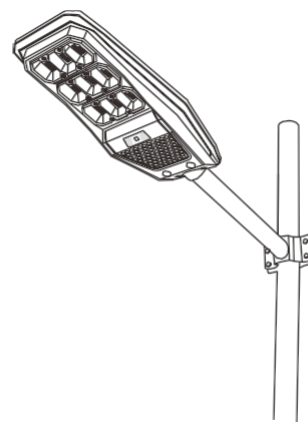

SOLÁRNA LAMPA VOLT POLSKA

PIONEER 120W

Solárna lampa PIONEER 120 W je účinná LED lampa napájaná solárnym panelom. Je nepostrádateľnou súčasťou každej záhrady, parku alebo architektúry. Umožňuje osvetliť akékoľvek miesto bez nutnosti pripojenia k elektrickej sieti. Je vybavená súmrakovým a pohybovým senzorom, ktorý inteligentne riadi svetlo. Lampa sa cez deň nabíja a v noci sa zapína s miernym výkonom. Pri zistení pohybu sa lampa zapne na maximálny výkon a potom sa vráti k miernemu svetlu.

Technické parametre:

MODEL	PIONEER 120W
Napájanie	120W
Materiál	ABS
Batéria	12000 mAh
Solárny panel	10W
Lumeny	1100LM
Kontrola	Dialkovým ovládaním
Rozmery/hmotnosť	530x270x70mm/2,55kg
Rozmery/hmotnosť balenia jednotka	58,7x42,5x10,5cm/2,85kg
Rozmery/hmotnosť balenie	60x54x44cm/15,35kg

Dialkové ovládanie

PIONEER 120W:

INDEX: 5PVXP12010 EAN: 5904100451111

Solárna lampa PIONEER 120W

Solárna lampa PIONEER 120W

Solárna lampa PIONEER 120W