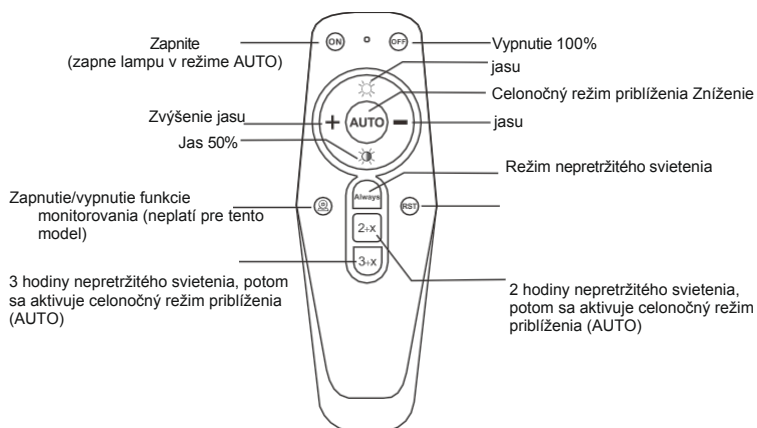

SOLÁRNA LAMPA VOLT POLSKA

PIONEER 120W

Solárna lampa PIONEER 120 W je účinná LED lampa napájaná solárnym panelom. Je nepostrádateľnou súčasťou každej záhrady, parku alebo architektúry. Umožňuje osvetliť akékoľvek miesto bez nutnosti pripojenia k elektrickej sieti. Je vybavená súmrakovým a pohybovým senzorom, ktorý inteligentne riadi svetlo. Lampa sa cez deň nabíja a v noci sa zapína s miernym výkonom. Pri zistení pohybu sa lampa zapne na maximálny výkon a potom sa vráti k miernemu svetlu.

Kľúčové vlastnosti:

- Vysoko účinné a energeticky úsporné LED diódy s dlhou životnosťou
- Polykrystalické solárne panely s vysokou nabíjacou kapacitou a odolnosťou voči dažďu
- Odolný kryt z ABS, odolný voči dažďu a teplotám

Technické parametre:

MODEL	PIONEER 120W
Napájanie	120W
Materiál	ABS
Batéria	12000 mAh
Solárny panel	10W
Lumeny	1100LM
Kontrola	Dialkovým ovládaním
Rozmery/hmotnosť	530x270x70mm/2,55kg
Rozmery/hmotnosť balenia jednotka	58,7x42,5x10,5cm/2,85kg
Rozmery/hmotnosť balenie	60x54x44cm/15,35kg

Dialkové ovládanie