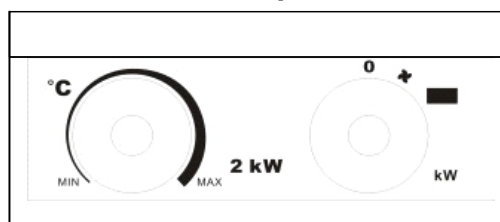

ELEKTRICKÝ OHRIEVAČ COMFORT PLUS 2,5kW

INDEX: 3ZXBGP1325

EAN: 5903760240028

Elektrický ohrievač Comfort PLUS 2,5kW je funkčné a praktické zariadenie odolné voči mechanickému poškodeniu na dlhodobé používanie. Elektrický ohrievač nespotrebovávajú kyslík, nevyžaduje prívod paliva a je vhodný na nepretržitú prevádzku. V závislosti od výkonu ohrievača je ideálny na vykurovanie malých a stredne veľkých miestností.

Kde možno použiť elektrický ohrievač Comfort PLUS 2,5kW?

- Rodinné domy
- Dielne, sklady, skleníky
- Stravovacie zariadenia
- Obchodné a servisné priestory
- Kancelárske priestory

Ovládací panel:

Ľavý gombík: gombík termostatu
Pravý gombík: nastavenie vykurovania

Technické parametre:

MODEL	Comfort PLUS 2,5kW
Napätie	220-240V
Napájanie	2500W
Prúd	8.3-9.1AW
Poistka	10A
Nastavenie	30/2000W
Samoresetovací termostat	55°C
Rozmery	210x195x275mm
Hmotnosť	2,9 kg
Rozmery balenia jednotka	240x210x255 mm
Hmotnosť balenia jednotka	3,2 kg