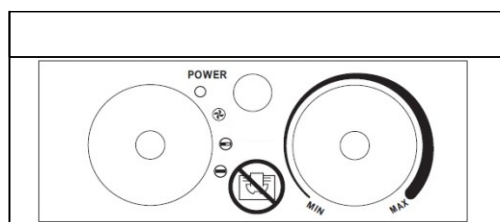

ELEKTRICKÝ OHRIEVAČ COMFORT 2.5kW

INDEX: 3ZXBGP1625

EAN: 5903760240004

Elektrický ohrievač Comfort 2.5kW je funkčné, praktické zariadenie na manipuláciu, odolné voči mechanickému poškodeniu, na dlhodobé používanie. Elektrický ohrievač nespotrebováva kyslík, nevyžaduje prívod paliva a je vhodný na nepretržitú prevádzku. Je ideálny na vykurovanie malých a stredne veľkých miestností v závislosti od výkonu ohrievača.

Kde možno použiť elektrický ohrievač Comfort 2.5kW?

- Rodinné domy
- Dielne, sklady, skleníky
- Stravovacie zariadenia
- Obchodné a servisné priestory
- Kancelárske priestory

Ovládací panel:

Ľavý gombík: Nastavenie vykurovania
Pravý gombík: Gombík termostatu

Technické parametre:

MODEL	Comfort 2.5kW
Napätie	220-240V
Napájanie	2500W
Prúd	8.3-9.1AW
Poistka	10A
Nastavenie	25/1000/2000W
Spontánny reset termostat	68°C
Rozmery	210x160x221mm
Hmotnosť	1,6 kg
Rozmery balenia jednotka	220x165x230mm
Hmotnosť balenia jednotka	1,9 kg