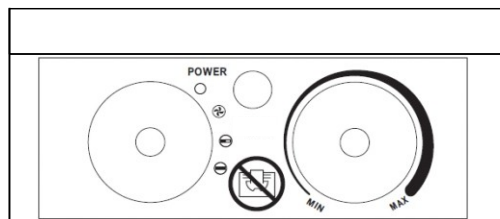

ELEKTRICKÝ OHRIEVAČ COMFORT 3.5kW

INDEX: 3ZXBGP1635

EAN: 5903760240011

Elektrický ohrievač Comfort 3.5kW je funkčné, praktické zariadenie na manipuláciu, odolné voči mechanickému poškodeniu, na dlhodobé používanie. Elektrický ohrievač nespotrebovávajú kyslík, nevyžaduje prívod paliva a je vhodný na nepretržitú prevádzku. Je ideálny na vykurovanie malých a stredne veľkých miestností v závislosti od výkonu ohrievača.

Kde možno použiť elektrický ohrievač Comfort 3.5kW?

- •Rodinné domy
- •Dielne, sklady, skleníky
- •Stravovacie zariadenia
- •Obchodné a servisné priestory
- •Kancelárske priestory

Ovládací panel:

Ľavý gombík: Nastavenie vykurovania
Pravý gombík: Gombík termostatu

Technické parametre:

MODEL	Comfort 3,5 kW
Napätie	220-240V
Napájanie	3500W
Prúd	8.3-9.1AW
Poistka	16A
Nastavenie	30/2000/3000W
Spontánny reset termostat	75°C
Rozmery	200x220x280mm
Hmotnosť	2,2 kg
Rozmery balenia jednotka	320x210x290 mm
Hmotnosť balenia jednotka	2,7 kg