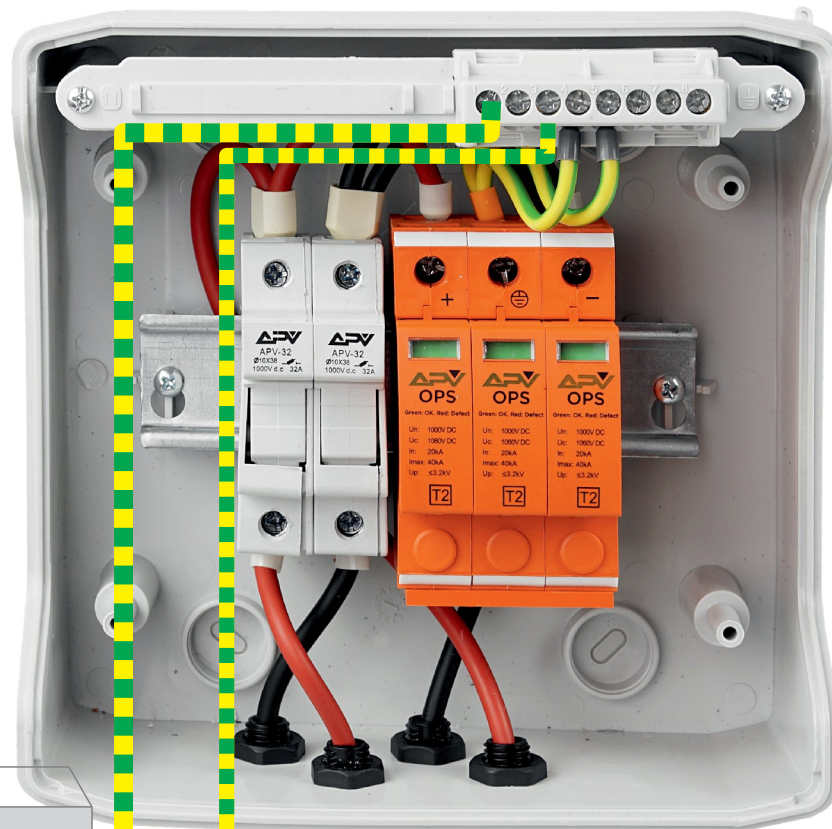

K LAVESNICA.SK

ref'azec 1

 uzemnenie / zem / die Erdung

**K** LAVESNICA.SK

### Zoznam prvkov

SPD1	APV-OPS-3P-T2 - DC fotovoltaická prepäťová ochrana	3P T2 TP DC 1000V
F1	APV-PB - Odpojovač poistiek DC pre poistkové vložky 10x38	2P max 32A Poistkové vložky +15A