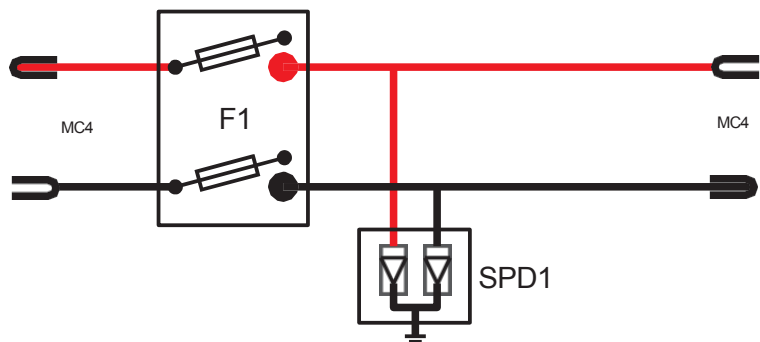

K LAVESNICA.SK

ref'azec 1

 uzemnenie / zem / die Erdung

**K** LAVESNICA.SK

### Zoznam prvkov

SPD1	APV-OPS-3P-T2 - DC fotovoltaická prepäťová ochrana	3P T2 TP DC 1000V
F1	APV-PB - Odpojovač poistiek DC pre poistkové vložky 10x38	2P max 32A Poistkové vložky +15A